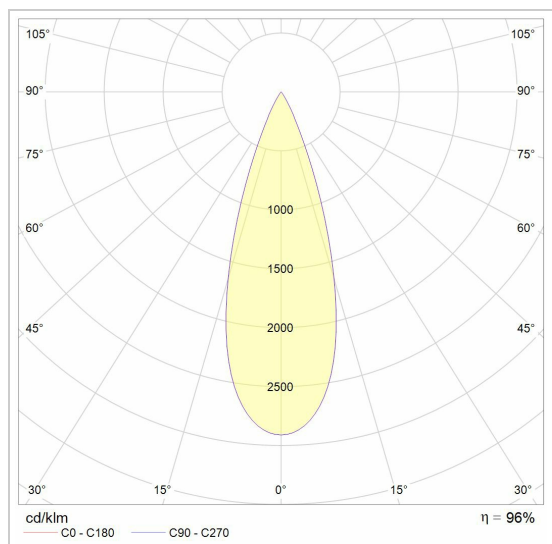

Lichtdistributie

Project _____

Type _____

Nota _____

Aantal _____

Datum _____

LED

Lamptype	Led
Aantal	1
Vermogen	9,5W
Stroom	700mA
Kelvin	2700K | 3000K
Lumen	1300
CRI	83

Fysisch

Type gebruik	Interieur
Type bevestiging	Plafond of wand
Afmetingen armatuur	ø80x170 mm
Kop	Ø80xH120 mm
Richtbaar	In beide vlakken
IP-beschermingsgraad	IP20
Reflector	40°
Gewicht	0,5367 kg

Elektrisch

Aansluitstroom	=700mA
Armatuurklasse	III
LED driver	Niet inbegrepen
Vervangbaarheid lichtbron	Vervangbare lichtbron (enkel LED) door installateur
Energie efficiëntie	D