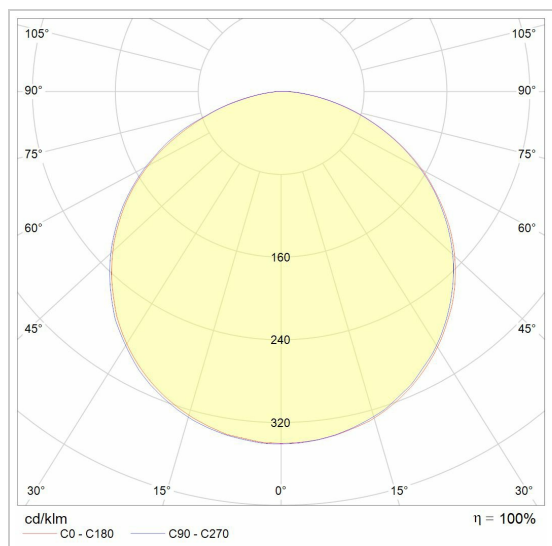

MONET STRIP

641.SL600.LED/..

opbouw plafond -of wandlicht

Lichtdistributie

Project _____

Type _____

Nota _____

Aantal _____

Datum _____

LED

Lamptype	Led
Aantal	1
Vermogen	16W
Spanning	230V
Kelvin	2700K 3000K
Lumen	1500
CRI	

Fysisch

Type gebruik	Interieur
Type bevestiging	Plafond of wand
Afmetingen armatuur	605x55x95 mm
IP-beschermingsgraad	IP44
Gewicht	1,8033 kg