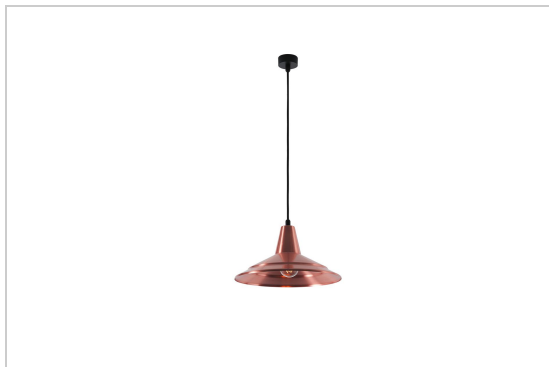

## CIMBALO

3501/..

pendelleuchte mit Textilkabel

### Physisch

Anwendung	Innen
Fixierungstyp	Hängelampe
Abmessungen Armatur	ø315x1680 mm
dome	Ø310xH150 mm
Sockel	Ø62xH30 mm
Kabel	1500 mm
IP-Schutzart	IP20
Gewicht	0,9000 kg