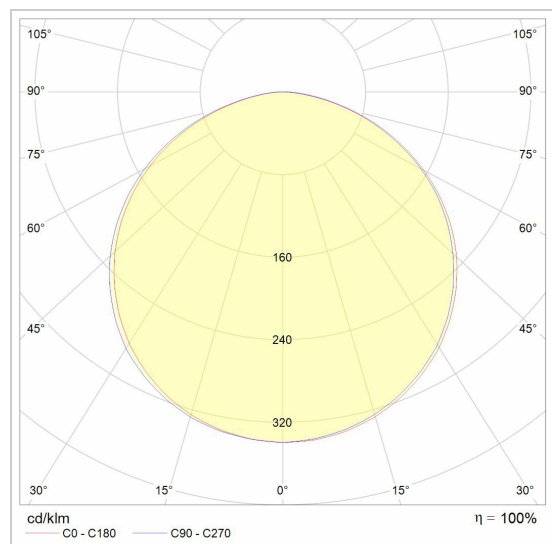

TIMES LED 45X45

2900.1970/..

lichtsysteem

Lichtdistributie

Project _____

Type _____

Nota _____

Aantal _____

Datum _____

LED

Lamptype	Led
Aantal	7
Vermogen	7,74W
Stroom	350mA
Kelvin	2700K 3000K 4000K
Lumen	1420
CRI	

Fysisch

Type gebruik	Interieur
Type bevestiging	Hanglamp
Afmetingen armatuur	1970x45x45 mm
Sokkel	B600xH45xD45 mm
IP-beschermingsgraad	IP20
Gewicht	4,9767 kg