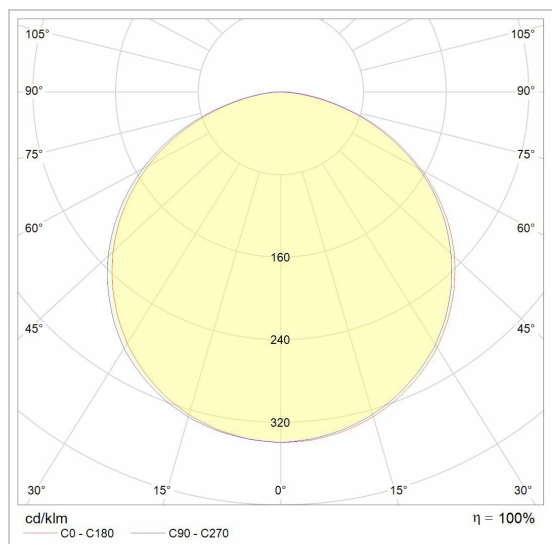

TIMES LED 45X70

2930.1970/..

lichtsysteem

Lichtdistributie

Project _____

Type _____

Nota _____

Aantal _____

Datum _____

LED

Lamptype	Led
Aantal	7
Vermogen	7,74W
Stroom	350mA
Kelvin	2700K 3000K 4000K 6500K
Lumen	1420
CRI	

Fysisch

Type gebruik	Interieur
Type bevestiging	Plafond
Afmetingen armatuur	1970x45x70 mm
IP-beschermingsgraad	IP20
Gewicht	4,0133 kg