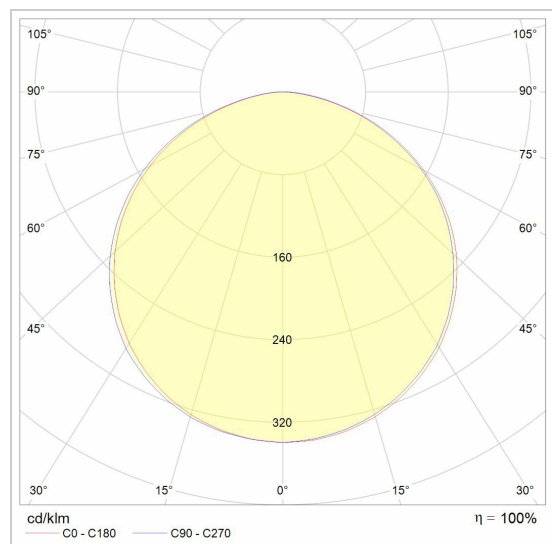

TIMES LED 45X70

2930.1970/..

lichtsysteem

Lichtdistributie

Project _____

Type _____

Nota _____

Aantal _____

Datum _____

LED

| | |
|----------|-------------------------------|
| Lamptype | Led |
| Aantal | 7 |
| Vermogen | 7,74W |
| Stroom | 350mA |
| Kelvin | 2700K 3000K 4000K 6500K |
| Lumen | 1420 |
| CRI | |

Fysisch

| | |
|----------------------|---------------|
| Type gebruik | Interieur |
| Type bevestiging | Plafond |
| Afmetingen armatuur | 1970x45x70 mm |
| IP-beschermingsgraad | IP20 |
| Gewicht | 4,0133 kg |