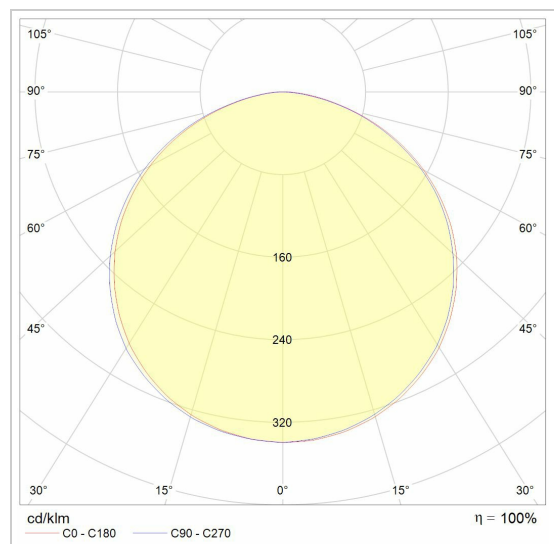

TIMES LED 45X70

2930.2250/..

lichtsysteem

Lichtdistributie

Project _____

Type _____

Nota _____

Aantal _____

Datum _____

LED

Lamptype	Led
Aantal	8
Vermogen	7,74W
Stroom	350mA
Kelvin	2700K 3000K 4000K
Lumen	1420
CRI	

Fysisch

Type gebruik	Interieur
Type bevestiging	Plafond
Afmetingen armatuur	2250x45x70 mm
IP-beschermingsgraad	IP20
Gewicht	4,2750 kg