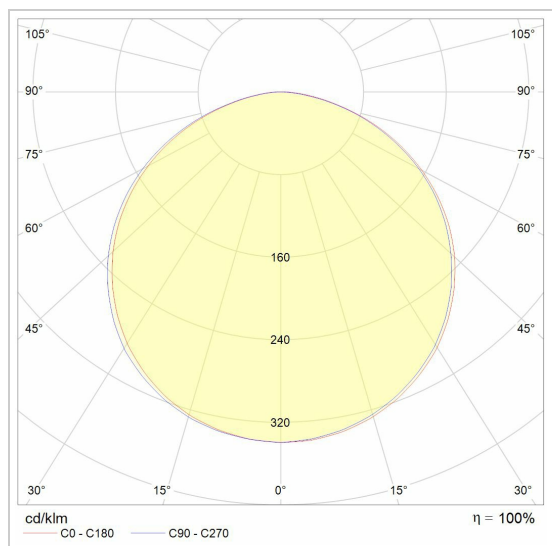

TIMES LED 45X70

2930.2530/..

lichtsysteem

Lichtdistributie

Project _____

Type _____

Nota _____

Aantal _____

Datum _____

LED

Lamptype	Led
Aantal	9
Vermogen	7,74W
Stroom	350mA
Kelvin	2700K 3000K 4000K
Lumen	1420
CRI	

Fysisch

Type gebruik	Interieur
Type bevestiging	Plafond
Afmetingen armatuur	2530x45x70 mm
IP-beschermingsgraad	IP20
Gewicht	4,6022 kg