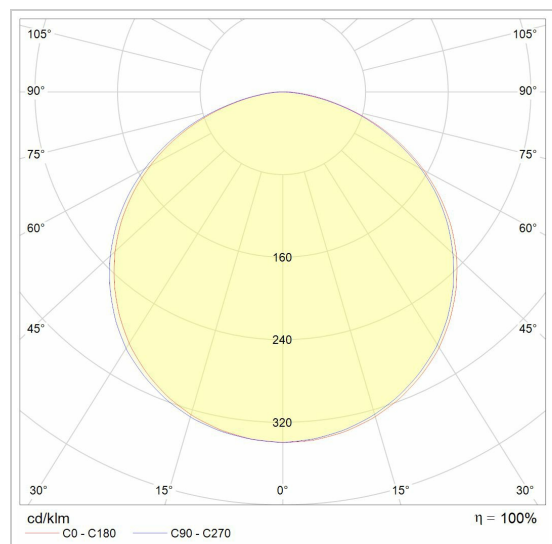

TIMES LED 45X70

2930.2810/..

lichtsysteem

Lichtdistributie

Project _____

Type _____

Nota _____

Aantal _____

Datum _____

LED

Lamptype	Led
Aantal	10
Vermogen	7,74W
Stroom	350mA
Kelvin	2700K 3000K 4000K
Lumen	1420
CRI	

Fysisch

Type gebruik	Interieur
Type bevestiging	Plafond
Afmetingen armatuur	2810x45x70 mm
IP-beschermingsgraad	IP20
Gewicht	5,2680 kg