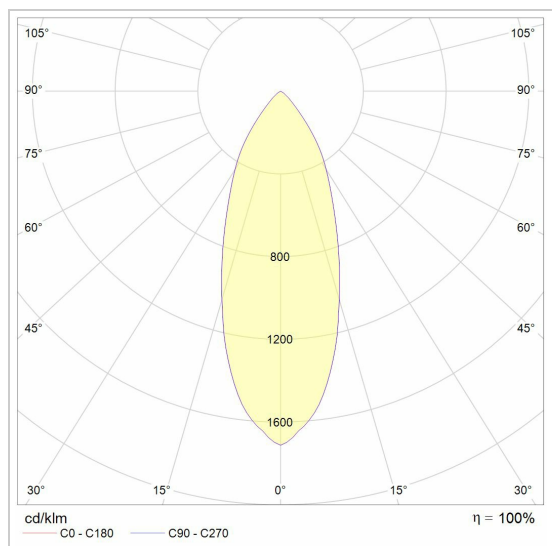

LAVA

1160.A/..
vloerspot

Lichtdistributie

Project _____

Type _____

Nota _____

Aantal _____

Datum _____

LED

Lamptype	Led
Aantal	1
Vermogen	4W
Spanning	230V
Kelvin	2700K 3000K
Lumen	350
CRI	90

Fysisch

Type gebruik	Interieur
Type bevestiging	Vloer
Type opening	Rond
Afmeting opening	Ø102 mm
Glasdikte	5
Inbouwdiepte	104 mm
Afmetingen armatuur	Ø100x104 mm
IP-beschermingsgraad	IP66
Reflector	30°
Gewicht	1,1783 kg