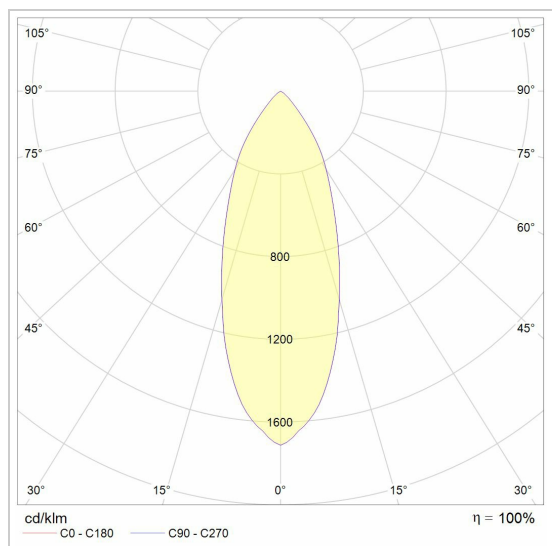

Lichtdistributie

Project _____

Type _____

Nota _____

Aantal _____

Datum _____

LED

Lamptype	Led
Aantal	1
Vermogen	4W
Spanning	230V
Kelvin	2700K | 3000K
Lumen	350
CRI	90

Fysisch

Type gebruik	Interieur
Type bevestiging	Vloer
Type opening	Rond
Afmeting opening	Ø102 mm
Glasdikte	5
Inbouwdiepte	104 mm
Afmetingen armatuur	ø100x104 mm
IP-beschermingsgraad	IP66
Reflector	30°
Gewicht	1,1783 kg

Elektrisch

Aansluitspanning	~230V
Armatuurklasse	I
Dimbaar	Led C
Vervangbaarheid lichtbron	Vervangbare lichtbron (enkel LED) door installateur
Energie efficiëntie	F