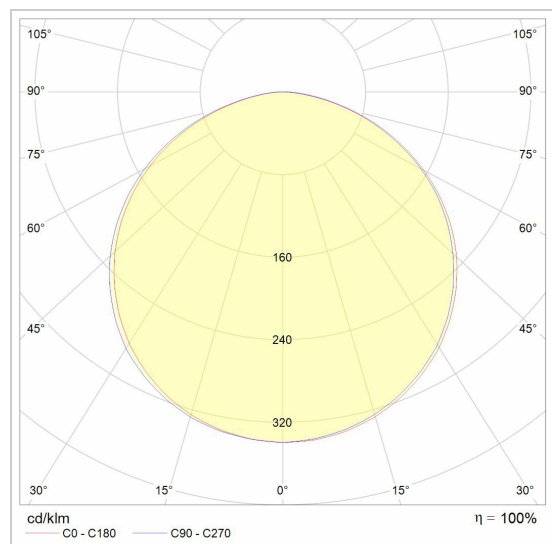

TIMES LED 45X45 EX T

2925.1970/..

lichtsysteem

Lichtdistributie

Project _____

Type _____

Nota _____

Aantal _____

Datum _____

LED

Lamptype	Led
Aantal	7
Vermogen	7,74W
Stroom	350mA
Kelvin	2700K 3000K 4000K
Lumen	1420
CRI	

Fysisch

Type gebruik	Interieur
Type bevestiging	Plafond
Afmetingen armatuur	1970x45x45 mm
IP-beschermingsgraad	IP20
Gewicht	3,6800 kg