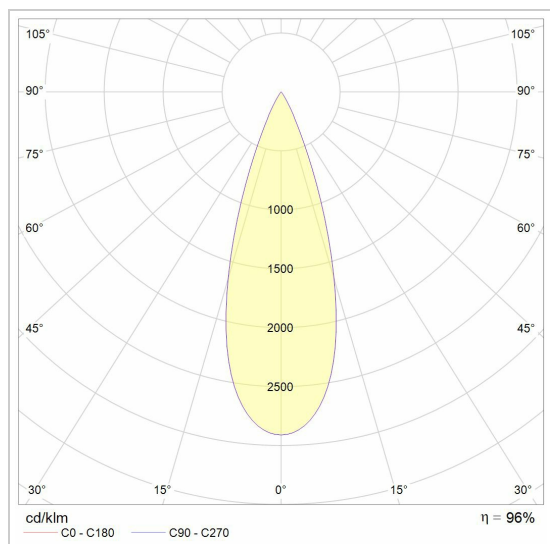

Lichtdistributie

Project _____

Type _____

Nota _____

Aantal _____

Datum _____

LED

Lamptype	Led
Aantal	1
Vermogen	9,5W
Stroom	700mA
Kelvin	2700K | 3000K
Lumen	1300
CRI	83

Fysisch

Type gebruik	Buiten
Type bevestiging	Wand
Afmetingen armatuur	187x260x256 mm
Richtbaar	In beide vlakken
IP-beschermingsgraad	IP54
Reflector	30°
Gewicht	2,3417 kg

Elektrisch

Aansluitspanning	~230V
Armatuurklasse	I
LED driver	Inbegrepen
Dimbaar	Niet dimbaar
Vervangbaarheid voorschakelapparatuur	Vervangbare voorschakelapparatuur door een installateur
Vervangbaarheid lichtbron	Vervangbare lichtbron (enkel LED) door installateur
Energie efficiëntie	D