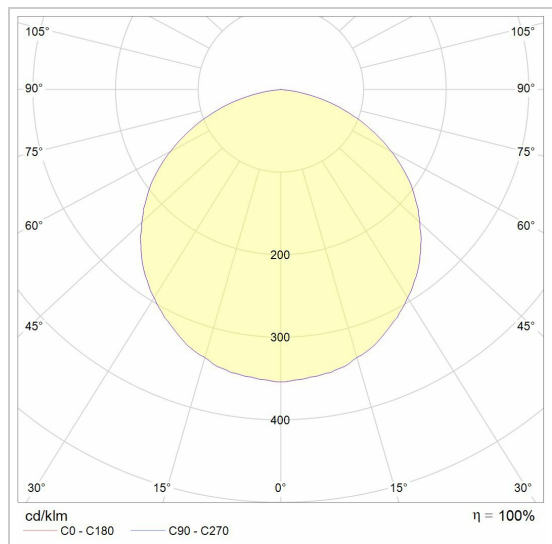

Lichtdistributie

Project _____

Type _____

Nota _____

Aantal _____

Datum _____

LED

Lamptype	Led
Aantal	1
Vermogen	29W
Stroom	700mA
Kelvin	2700K | 3000K
Lumen	2220
CRI	80

Fysisch

Type gebruik	Buiten
Type bevestiging	Vloer
Afmetingen armatuur	400x3080x600 mm
Kop	L400xB400xH400 mm
Sokkel	Ø256 mm
IP-beschermingsgraad	IP44
Gewicht	29,9000 kg

Elektrisch

Aansluitspanning	~230V
Armatuurklasse	I
LED driver	Inbegrepen
Vervangbaarheid voorschakelapparatuur	Vervangbare voorschakelapparatuur door een installateur
Vervangbaarheid lichtbron	Vervangbare lichtbron (enkel LED) door installateur