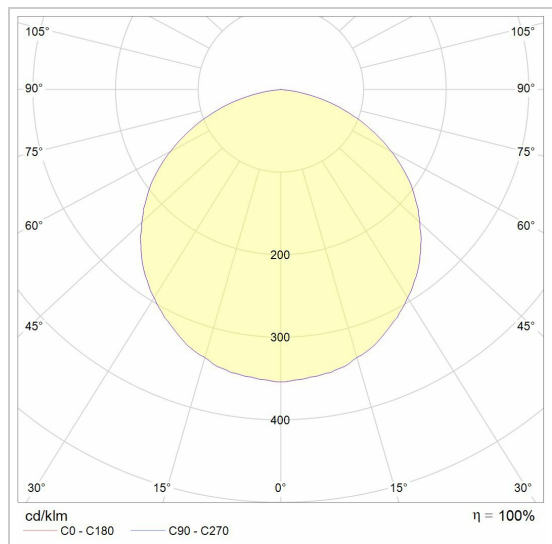

POLO

W769/..

mastverlichting/lantaarn

Lichtdistributie

Project _____

Type _____

Nota _____

Aantal _____

Datum _____

LED

Lamptype	Led
Aantal	2
Vermogen	29W
Stroom	700mA
Kelvin	3000K
Lumen	2220
CRI	80

Fysisch

Type gebruik	Buiten
Type bevestiging	Vloer
Afmetingen armatuur	1000x3080x400 mm
Kop	L400xB400xH400 mm
Sokkel	Ø256 mm
IP-beschermingsgraad	IP44