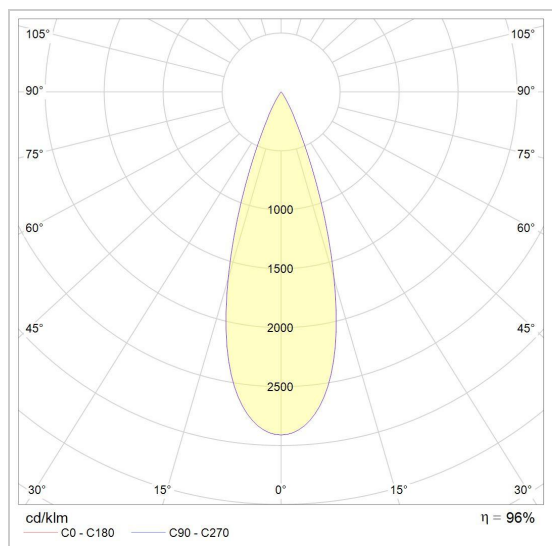

EXTER

T1224/..
tuinpaal

Lichtdistributie

Project _____
Type _____
Nota _____
Aantal _____
Datum _____

LED

Lamptype	Led
Aantal	1
Vermogen	9,5W
Stroom	700mA
Kelvin	2700K 3000K
Lumen	1300
CRI	83

Fysisch

Type gebruik	Buiten
Type bevestiging	Vloer
Afmetingen armatuur	ø90x460 mm
Sokkel	Ø157 mm
Tige	260 mm
Richtbaar	In beide vlakken
IP-beschermingsgraad	IP54
Reflector	30°
Gewicht	3,4650 kg