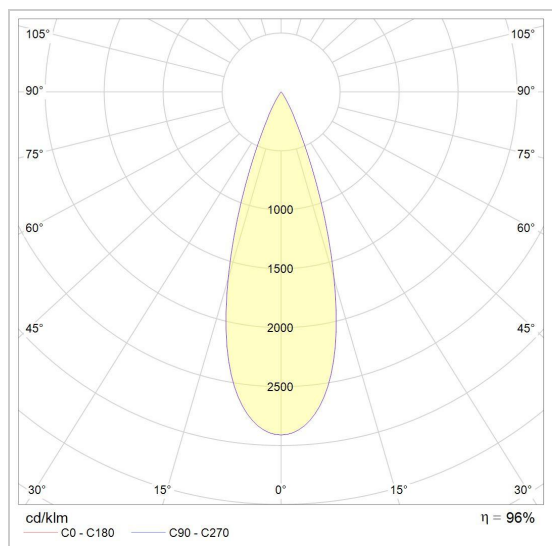

Lichtdistributie

Project _____

Type _____

Nota _____

Aantal _____

Datum _____

LED

Lamptype	Led
Aantal	1
Vermogen	9,5W
Stroom	700mA
Kelvin	2700K | 3000K
Lumen	1300
CRI	83

Fysisch

Type gebruik	Buiten
Type bevestiging	Vloer
Afmetingen armatuur	ø90x460 mm
Sokkel	Ø157 mm
Tige	260 mm
Richtbaar	In beide vlakken
IP-beschermingsgraad	IP54
Reflector	30°
Gewicht	3,4650 kg

Elektrisch

Aansluitspanning	~230V
Armatuurklasse	I
LED driver	Inbegrepen
Vervangbaarheid voorschakelapparatuur	Vervangbare voorschakelapparatuur door een installateur
Vervangbaarheid lichtbron	Vervangbare lichtbron (enkel LED) door installateur
Energie efficiëntie	D