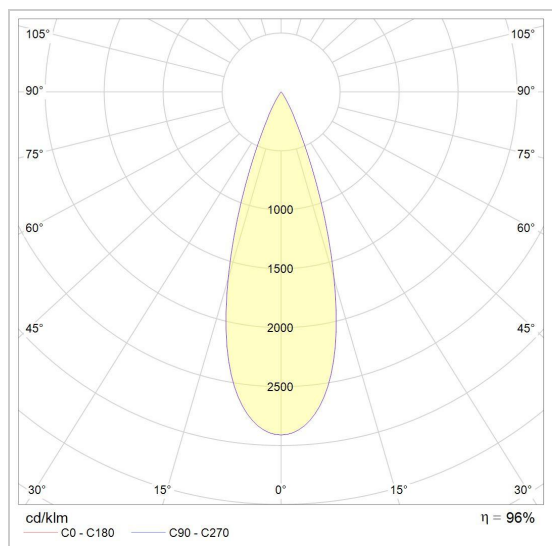

Lichtdistributie

Project _____

Type _____

Nota _____

Aantal _____

Datum _____

LED

Lamptype	Led
Aantal	1
Vermogen	9,5W
Stroom	700mA
Kelvin	2700K | 3000K | 4000K
Lumen	1300
CRI	83

Fysisch

Type gebruik	Interieur + exterieur
Type bevestiging	Vloer
Type opening	Rond
Afmeting opening	Ø182 mm
Glasdikte	9
Inbouwdiepte	320 mm
Afmetingen armatuur	Ø180x320 mm
Richtbaar	In verticaal vlak
IP-beschermingsgraad	IP66
Reflector	30°
Gewicht	5,2278 kg

Elektrisch

Aansluitspanning	~230V
Armatuurklasse	I
LED driver	Inbegrepen
Vervangbaarheid voorschakelapparatuur	Vervangbare voorschakelapparatuur door een installateur
Vervangbaarheid lichtbron	Vervangbare lichtbron (enkel LED) door installateur
Energie efficiëntie	D