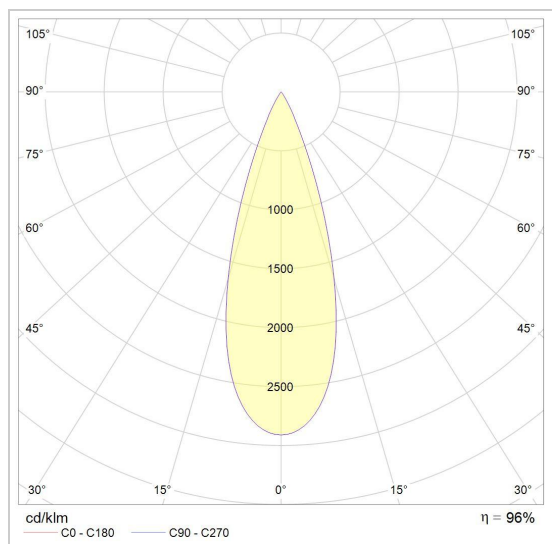

LAVA GRANDE

2372.9/..
grondspot

Lichtdistributie

Project _____

Type _____

Nota _____

Aantal _____

Datum _____

LED

Lamptype	Led
Aantal	1
Vermogen	9,5W
Stroom	700mA
Kelvin	2700K 3000K 4000K
Lumen	1300
CRI	83

Fysisch

Type gebruik	Interieur + exterieur
Type bevestiging	Vloer
Type opening	Rond
Afmeting opening	Ø182 mm
Glasdikte	9
Inbouwdiepte	320 mm
Afmetingen armatuur	ø180x320 mm
Richtbaar	In verticaal vlak
IP-beschermingsgraad	IP66
Reflector	30°
Gewicht	5,2278 kg