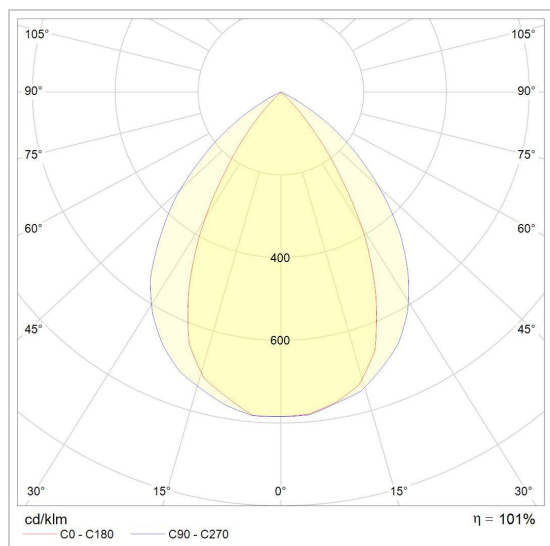

OTTO OUTDOOR

W1075.LED/..

opbouw wandlicht

Lichtdistributie

Project _____

Type _____

Nota _____

Aantal _____

Datum _____

LED

Lamptype	Led
Aantal	1
Vermogen	26,5W
Stroom	700mA
Kelvin	2700K 3000K
Lumen	2160
CRI	80

Fysisch

Type gebruik	Buiten
Type bevestiging	Wand
Afmetingen armatuur	246x50x225 mm
Sokkel	L245xB50 mm
Richtbaar	In verticaal vlak
IP-beschermingsgraad	IP44
Gewicht	1,4300 kg

	32A zwart textuur ano	W1075.LED.32A.WW NW
	37A grijs textuur ano	W1075.LED.37A.WW NW