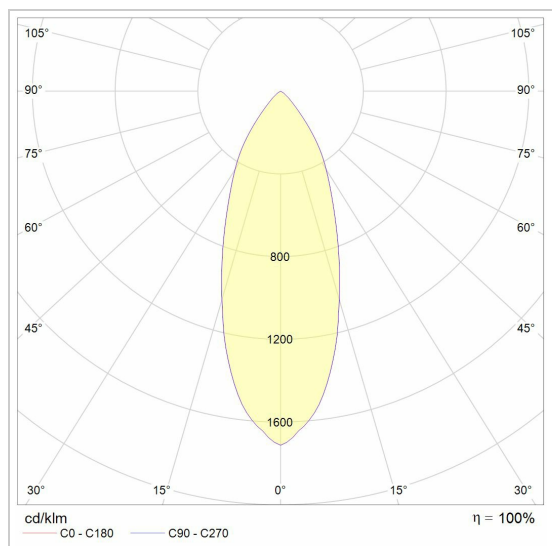

LAVA

1161.130.A/..

Vloerspot + afdekkader op vloer

Lichtdistributie

Project _____

Type _____

Nota _____

Aantal _____

Datum _____

LED

Lamptype	Led
Aantal	1
Vermogen	4W
Spanning	230V
Kelvin	2700K 3000K
Lumen	350
CRI	90

Fysisch

Type gebruik	Interieur
Type bevestiging	Vloer
Type opening	Rond
Afmeting opening	Ø102 mm
Glasdikte	5
Inbouwdiepte	104 mm
Afmetingen armatuur	ø130x104 mm
IP-beschermingsgraad	IP66
Reflector	30°
Gewicht	1,2500 kg