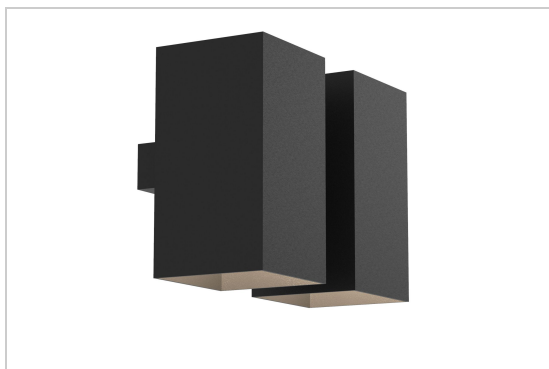

KOBUS

4034.2/..

Wandleuchte für Aufbau

Lichtverteilung

Project _____

Type _____

Nota _____

Anzahl _____

Datum _____

Lampe

(Lampe nicht einbegriffen)

Lampenart	QPAR 51
Lampensockel	GU10
Anzahl	4
Watt	20W
Spannung	230V

Physisch

Anwendung	Innen
Fixierungstyp	Wand
Abmessungen Armatur	195x150x105 mm
Sockel	B155xH40xD20 mm
IP-Schutzart	IP20
Gewicht	1,6600 kg

Project _____
Type _____
Nota _____
Anzahl _____
Datum _____

KOBUS

4034.2/..
Wandleuchte für Aufbau

Farben

	1M	weiß textur	4034.2.1M
	2M	schwarz textur	4034.2.2M