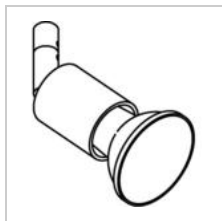

CAPA

7700/..
opbouwspot M10