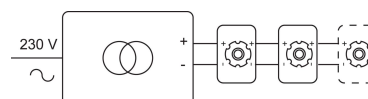

Elektrisch

Aansluitspanning	~230V
Armatuurklasse	I
Vervangbaarheid lichtbron	Vervangbare lichtbron door eindgebruiker

Instructies aansluiting