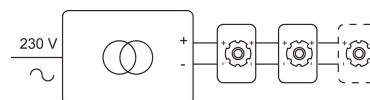

Électrique

Voltage de connexion	~230V
Classe de luminaire	I
Remplacement de la source lumineuse	Source lumineuse remplaçable par le consommateur

Instructies aansluiting