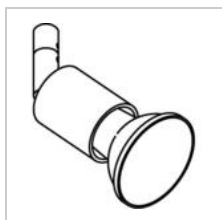

CAPA

7700/..
spot apparent M10

Répartition de la lumière

Project _____
Type _____
Nota _____
Quantité _____
Date _____

Ampoule

(Ampoule non incluse)

| | Lamp 1 | ou Lamp 2 |
|----------------|---------|-----------|
| Type de lampe | QPAR 51 | QPAR70 |
| Socle de lampe | GU10 | GU10 |
| Quantité | 1 | 1 |
| Wattage | 20W | 8W |
| Voltage | 230V | 20W |

Physique

| | |
|-------------------------|---------------------|
| Type d'usage | Intérieur |
| Type de fixation | Plafond ou mur |
| Dimensions luminaire | ø32x84 mm |
| Tête | Ø32xH40 mm |
| Tige | 50 mm |
| Type de fin | M10 |
| Orientable | Dans les deux plans |
| Indice de protection IP | IP20 |
| Poids | 0,1210 kg |