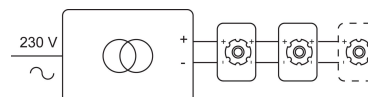

Elektrisch

Aansluitspanning	~230V
Armatuurklasse	I
Vervangbaarheid lichtbron	Vervangbare lichtbron door eindgebruiker

Instructies aansluiting