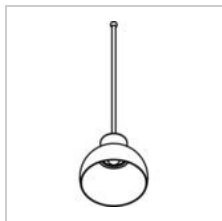

OLIVIA PENDEL E27

1806/..
suspension

Répartition de la lumière

Project _____

Type _____

Nota _____

Quantité _____

Date _____

Ampoule

(Ampoule non incluse)

Type de lampe	A60
Socle de lampe	E27
Quantité	1
Wattage	15W
Voltage	230V

Physique

Type d'usage	Intérieur
Type de fixation	Suspendu
Dimensions luminaire	ø162x140 mm
Câble	1500 mm
Type de fin	Câble textile
Indice de protection IP	IP20
Poids	0,6300 kg

Électrique

Voltage de connexion	~230V
Classe de luminaire	I
Remplacement de la source lumineuse	Source lumineuse remplaçable par le consommateur

OLIVIA PENDEL E27

1806/..
suspension

Couleurs

	13	bronze		TX8	whisky	1806.13.TX8
	14	alu satiné		TX11	alu grey	1806.14.TX11
	16	laiton satin		TX2	black	1806.16.TX2
	1M	blanc texture		TX1	white	1806.1M.TX1
	23	bronze foncé		TX23	brown	1806.23.TX23
	28	rosé		TX2	black	1806.28.TX2
	29	noir - dorée int.		TX2	black	1806.29.TX2
	290	noir - or feuille		TX2	black	1806.290.TX2
	2M	noir texture		TX2	black	1806.2M.TX2
	47	noir - blanc int.		TX2	black	1806.47.TX2
	52	noir ext. - CR int.		TX2	black	1806.52.TX2