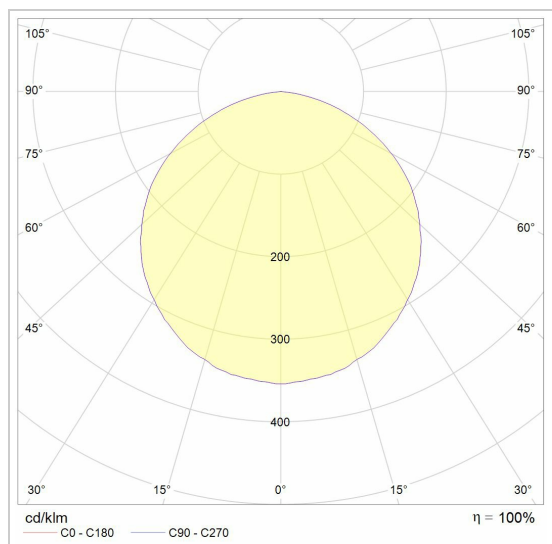

Lichtdistributie

Project _____

Type _____

Nota _____

Aantal _____

Datum _____

LED

Lamptype	Led
Aantal	1
Vermogen	29W
Stroom	700mA
Kelvin	3000K
Lumen	2220
CRI	80

Fysisch

Type gebruik	Interieur + exterieur
Type bevestiging	Wand
Afmetingen armatuur	600x670x660 mm
Kop	L600xB600xH600 mm
Sokkel	B110xH110xD30 mm
IP-beschermingsgraad	IP44

Elektrisch

Aansluitspanning	~230V
Armatuurklasse	I
LED driver	Inbegrepen
Vervangbaarheid voorschakelapparatuur	Vervangbare voorschakelapparatuur door een installateur
Vervangbaarheid lichtbron	Vervangbare lichtbron (enkel LED) door installateur