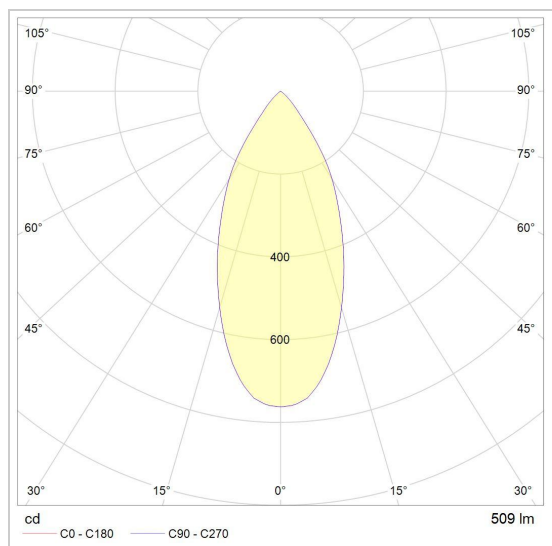

Lichtdistributie

Project _____

Type _____

Nota _____

Aantal _____

Datum _____

LED

Lamptype	Led
Aantal	1
Vermogen	10W
Spanning	230V
Kelvin	2700K | 3000K | 4000K
Lumen	860
CRI	90

Fysisch

Type gebruik	Interieur
Type bevestiging	Plafond
Type opening	Rond
Afmeting opening	Ø80 mm
Inbouwdiepte	110 mm
Afmetingen armatuur	ø89x100 mm
Reflector	ø50 mm
Type veer	S2 - bladveren
IP-beschermingsgraad	IP20
Reflector	38°
Gewicht	0,3380 kg

Elektrisch

Aansluitspanning	~230V
Armatuurklasse	I
Dimbaar	Led C
Vervangbaarheid lichtbron	Vervangbare lichtbron (enkel LED) door installateur
Energie efficiëntie	F
Energie efficiëntie	G

Instructies aansluiting