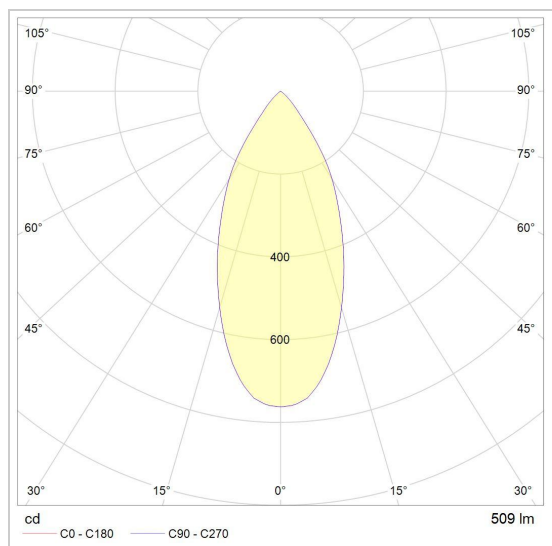

CITY DIVA

888.10011/..

inbouwspot

Lichtdistributie

Project _____

Type _____

Nota _____

Aantal _____

Datum _____

LED

Lamptype	Led
Aantal	1
Vermogen	10W
Spanning	230V
Kelvin	2700K 3000K
Lumen	860
CRI	90

Fysisch

Type gebruik	Interieur
Type bevestiging	Plafond
Type opening	Rond
Afmeting opening	Ø80 mm
Inbouwdiepte	117 mm
Afmetingen armatuur	ø89x107 mm
Reflector	ø50 mm
Type veer	S2 - bladveren
IP-beschermingsgraad	IP20
Reflector	38°
Gewicht	0,3800 kg