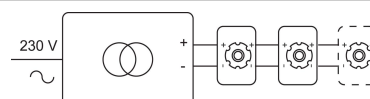

Elektrisch

Aansluitspanning	~230V
Armatuurklasse	I
Dimbaar	Led C
Vervangbaarheid lichtbron	Vervangbare lichtbron (enkel LED) door installateur
Energie efficiëntie	F
Energie efficiëntie	G

Instructies aansluiting