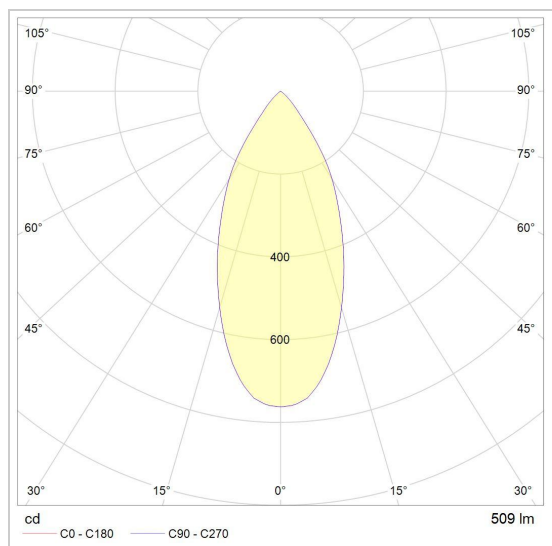

CITY DIVA

888.10011/..

inbouwspot

Lichtdistributie

Project _____

Type _____

Nota _____

Aantal _____

Datum _____

LED

| | |
|----------|---------------|
| Lamptype | Led |
| Aantal | 1 |
| Vermogen | 10W |
| Spanning | 230V |
| Kelvin | 2700K 3000K |
| Lumen | 860 |
| CRI | 90 |

Fysisch

| | |
|----------------------|----------------|
| Type gebruik | Interieur |
| Type bevestiging | Plafond |
| Type opening | Rond |
| Afmeting opening | Ø80 mm |
| Inbouwdiepte | 117 mm |
| Afmetingen armatuur | ø89x107 mm |
| Reflector | ø50 mm |
| Type veer | S2 - bladveren |
| IP-beschermingsgraad | IP20 |
| Reflector | 38° |
| Gewicht | 0,3800 kg |