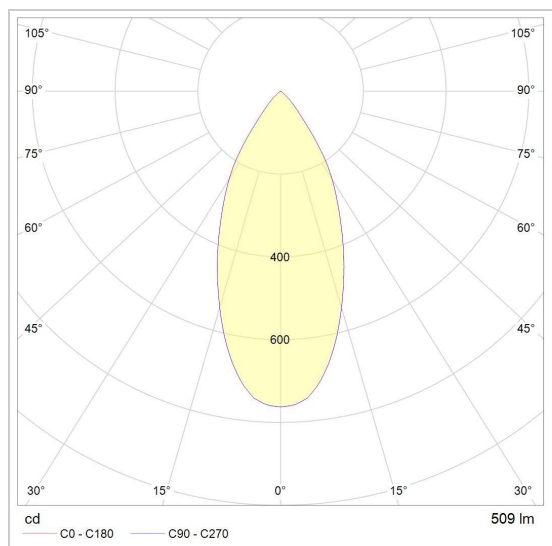

CITY SB+PICO

888.10012/..

inbouwspot

Lichtdistributie

Project _____

Type _____

Nota _____

Aantal _____

Datum _____

LED

Lamptype	Led
Aantal	1
Vermogen	10W
Spanning	230V
Kelvin	2700K 3000K
Lumen	860
CRI	90

Fysisch

Type gebruik	Interieur
Type bevestiging	Plafond
Type opening	Rond
Afmeting opening	Ø80 mm
Inbouwdiepte	110 mm
Afmetingen armatuur	100x100x100 mm
Reflector	ø50 mm
Type veer	S2 - bladveren
IP-beschermingsgraad	IP20
Reflector	38°
Gewicht	0,3888 kg