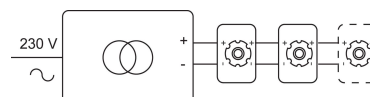

Elektrisch

Aansluitspanning	~230V
Armatuurklasse	I
Dimbaar	Led C
Vervangbaarheid lichtbron	Vervangbare lichtbron (enkel LED) door installateur
Energie efficiëntie	F
Energie efficiëntie	G

Instructies aansluiting