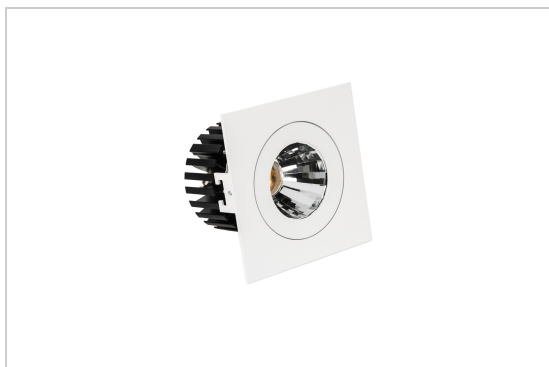

CITY SB+PICO

888.10012/..

inbouwspot

Lichtdistributie

Project _____

Type _____

Nota _____

Aantal _____

Datum _____

LED

Lamptype	Led
Aantal	1
Vermogen	10W
Spanning	230V
Kelvin	2700K 3000K
Lumen	860
CRI	90

Fysisch

Type gebruik	Interieur
Type bevestiging	Plafond
Type opening	Rond
Afmeting opening	Ø80 mm
Inbouwdiepte	110 mm
Afmetingen armatuur	100x100x100 mm
Reflector	ø50 mm
Type veer	S2 - bladveren
IP-beschermingsgraad	IP20
Reflector	38°
Gewicht	0,3888 kg