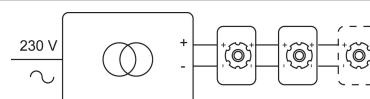

Électrique

Voltage de connexion	~230V
Classe de luminaire	I
Dimmable	Led C
Remplacement de la source lumineuse	Source lumineuse remplaçable (LED seulement) par un professionnel
Efficacité énergétique	F
Efficacité énergétique	G

Instructies aansluiting