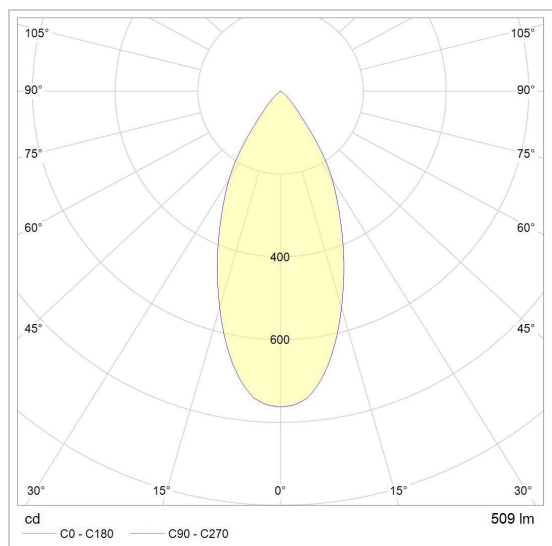

CITY SB+DIVA

888.10013/..
spot encastrable

Répartition de la lumière

Project _____
Type _____
Nota _____
Quantité _____
Date _____

LED

Type de lampe	Led
Quantité	1
Wattage	10W
Voltage	230V
Kelvin	2700K 3000K
Lumen	860
CRI	90

Physique

Type d'usage	Intérieur
Type de fixation	Plafond
Type d'ouverture	Rond
Dimensions d'ouverture	Ø80 mm
Profondeur d'installation	117 mm
Dimensions luminaire	100x100x107 mm
Réflecteur	ø50 mm
Type de ressorts	S2 - ressorts à lames
Indice de protection IP	IP20
Réflecteur	38°
Poids	0,3817 kg