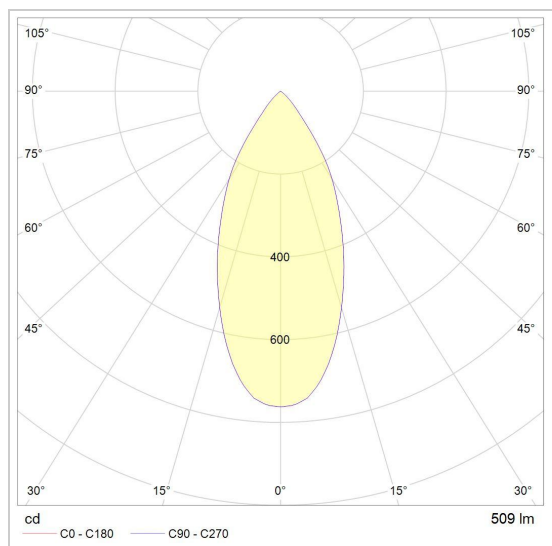

CITY SB+DIVA

888.10013/..

inbouwspot

Lichtdistributie

Project _____

Type _____

Nota _____

Aantal _____

Datum _____

LED

Lamptype	Led
Aantal	1
Vermogen	10W
Spanning	230V
Kelvin	2700K 3000K
Lumen	860
CRI	90

Fysisch

Type gebruik	Interieur
Type bevestiging	Plafond
Type opening	Rond
Afmeting opening	Ø80 mm
Inbouwdiepte	117 mm
Afmetingen armatuur	100x100x107 mm
Reflector	Ø50 mm
Type veer	S2 - bladveren
IP-beschermingsgraad	IP20
Reflector	38°
Gewicht	0,3817 kg