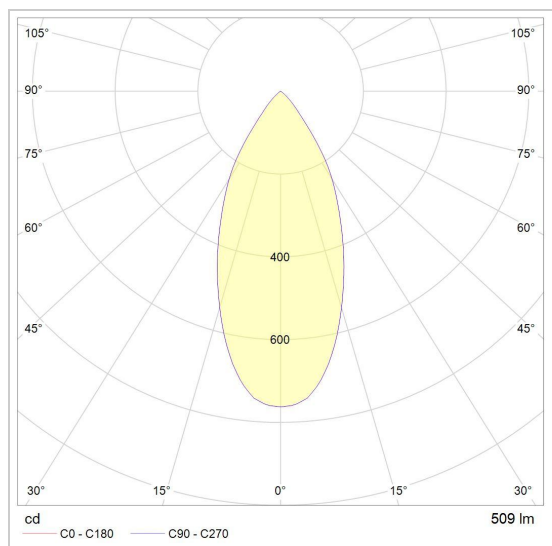

CITY BOMBA

888.10014/..

inbouwspot

Lichtdistributie

Project _____

Type _____

Nota _____

Aantal _____

Datum _____

LED

Lamptype	Led
Aantal	1
Vermogen	10W
Spanning	230V
Kelvin	2700K 3000K
Lumen	860
CRI	90

Fysisch

Type gebruik	Interieur
Type bevestiging	Plafond
Type opening	Rond
Afmeting opening	Ø80 mm
Inbouwdiepte	120 mm
Afmetingen armatuur	ø89x110 mm
Reflector	ø50 mm
Type veer	S2 - bladveren
IP-beschermingsgraad	IP20
Reflector	38°
Gewicht	0,3338 kg