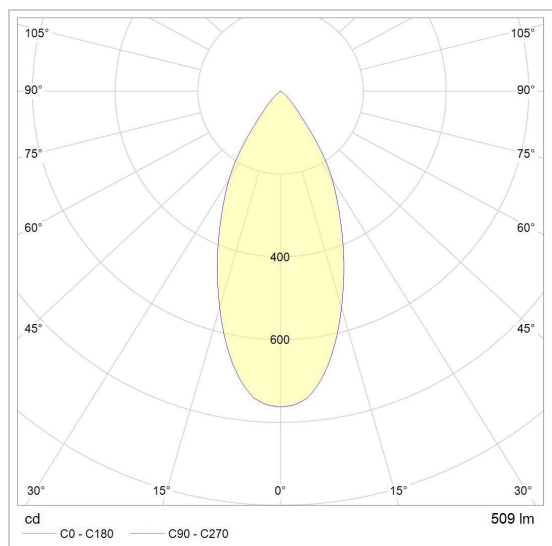

CITY KOZA

888.10016/..
inbouwspot

Lichtdistributie

Project _____
Type _____
Nota _____
Aantal _____
Datum _____

LED

Lamptype	Led
Aantal	1
Vermogen	10W
Spanning	230V
Kelvin	2700K 3000K
Lumen	860
CRI	90

Fysisch

Type gebruik	Interieur
Type bevestiging	Plafond
Type opening	Rond
Afmeting opening	Ø80 mm
Inbouwdiepte	150 mm
Afmetingen armatuur	Ø87x140 mm
Reflector	Ø50 mm
Type veer	S2 - bladveren
IP-beschermingsgraad	IP20
Reflector	38°
Gewicht	0,2900 kg