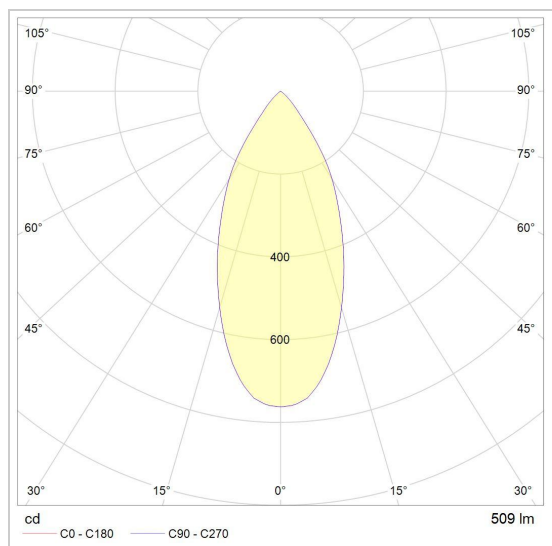

CITY YOKO

888.10028/..

inbouwspot

Lichtdistributie

Project _____

Type _____

Nota _____

Aantal _____

Datum _____

LED

Lamptype	Led
Aantal	1
Vermogen	10W
Spanning	230V
Kelvin	2700K 3000K
Lumen	860
CRI	90

Fysisch

Type gebruik	Interieur
Type bevestiging	Plafond
Type opening	Rond
Afmeting opening	Ø70 mm
Inbouwdiepte	127 mm
Afmetingen armatuur	ø80x117 mm
Reflector	ø50 mm
Type veer	S2 - bladveren
IP-beschermingsgraad	IP20
Reflector	38°
Gewicht	0,3267 kg