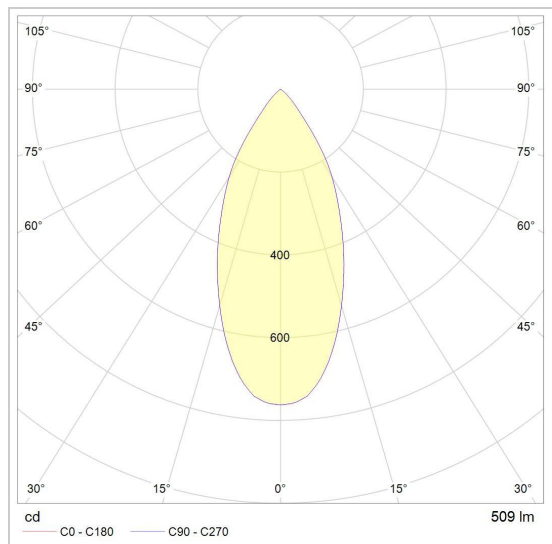

CITY YOKO

888.10028/..

inbouwspot

Lichtdistributie

Project _____

Type _____

Nota _____

Aantal _____

Datum _____

LED

Lamptype	Led
Aantal	1
Vermogen	10W
Spanning	230V
Kelvin	2700K 3000K
Lumen	860
CRI	90

Fysisch

Type gebruik	Interieur
Type bevestiging	Plafond
Type opening	Rond
Afmeting opening	Ø70 mm
Inbouwdiepte	127 mm
Afmetingen armatuur	ø80x117 mm
Reflector	ø50 mm
Type veer	S2 - bladveren
IP-beschermingsgraad	IP20
Reflector	38°
Gewicht	0,3267 kg