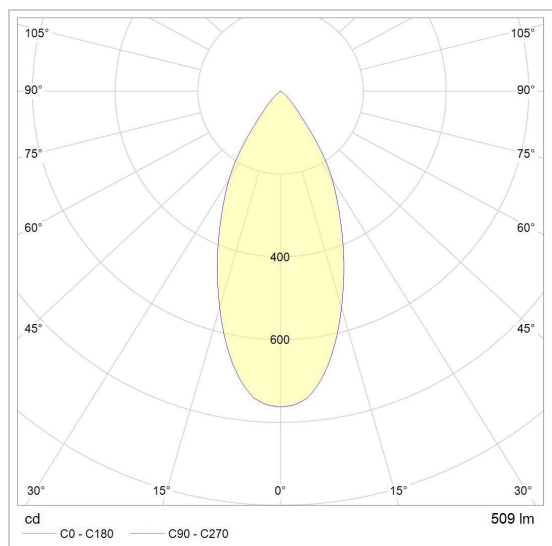

CITY INCA

888.10022/..
spot encastrable

Répartition de la lumière

Project _____
Type _____
Nota _____
Quantité _____
Date _____

LED

Type de lampe	Led
Quantité	1
Wattage	10W
Voltage	230V
Kelvin	2700K 3000K
Lumen	860
CRI	90

Physique

Type d'usage	Intérieur
Type de fixation	Plafond
Type d'ouverture	Rond
Dimensions d'ouverture	Ø135 mm
Profondeur d'installation	135 mm
Dimensions luminaire	ø150x125 mm
Réflecteur	Ø111 mm
Type de ressorts	S2 - ressorts à lames
Orientable	Dans les deux plans
Indice de protection IP	IP20
Réflecteur	36°
Poids	0,5625 kg