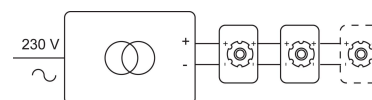

Électrique

Voltage de connexion	~230V
Classe de luminaire	I
Dimmable	Led C
Remplacement de la source lumineuse	Source lumineuse remplaçable (LED seulement) par un professionnel
Efficacité énergétique	F
Efficacité énergétique	G

Instructies aansluiting