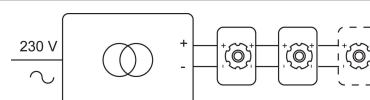

Elektrisch

Aansluitspanning	~230V
Armatuurklasse	I
Dimbaar	Led C
Vervangbaarheid lichtbron	Vervangbare lichtbron (enkel LED) door installateur
Energie efficiëntie	G

Instructies aansluiting