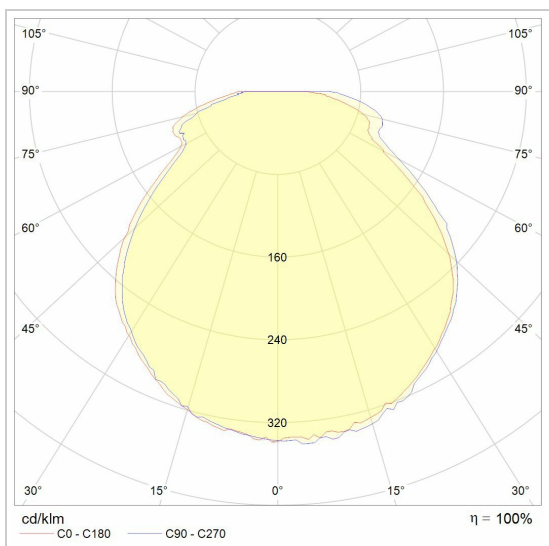

Lichtdistributie

Project _____

Type _____

Nota _____

Aantal _____

Datum _____

LED

Lamptype	Led
Aantal	1
Vermogen	4W
Spanning	230V
Kelvin	2700K | 3000K
Lumen	230
CRI	80

Fysisch

Type gebruik	Interieur
Type bevestiging	Plafond of wand
Type opening	Rond
Afmeting opening	Ø45 mm
Inbouwdiepte	65 mm
Afmetingen armatuur	ø54x55 mm
Type veer	S1 - springveren
IP-beschermingsgraad	IP44
Reflector	30°
Gewicht	0,1288 kg

Elektrisch

Aansluitspanning	~230V
Armatuurklasse	I
Dimbaar	Led C
Vervangbaarheid lichtbron	Vervangbare lichtbron (enkel LED) door installateur
Energie efficiëntie	G

Instructies aansluiting