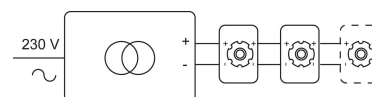

Elektrisch

Aansluitspanning	~230V
Armatuurklasse	I
Dimbaar	Led C
Vervangbaarheid lichtbron	Vervangbare lichtbron (enkel LED) door installateur
Energie efficiëntie	F
Energie efficiëntie	G

Instructies aansluiting