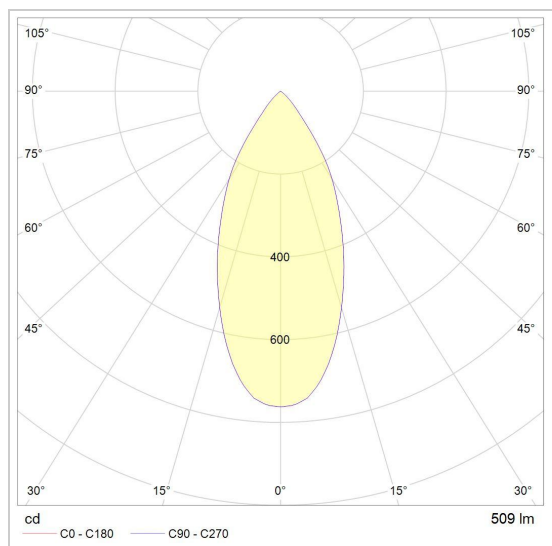

CITY SPINNER

888.10031/..

inbouwspot

Lichtdistributie

Project _____
Type _____
Nota _____
Aantal _____
Datum _____

LED

Lamptype	Led
Aantal	1
Vermogen	10W
Spanning	230V
Kelvin	2700K 3000K
Lumen	860
CRI	90

Fysisch

Type gebruik	Interieur
Type bevestiging	Plafond
Type opening	Rechthoek
Afmeting opening	124x124 mm
Inbouwdiepte	130 mm
Afmetingen armatuur	132x132x122 mm
Reflector	Ø70 mm
Type veer	IbIS4
Richtbaar	In beide vlakken
IP-beschermingsgraad	IP20
Reflector	40°
Gewicht	1,2500 kg