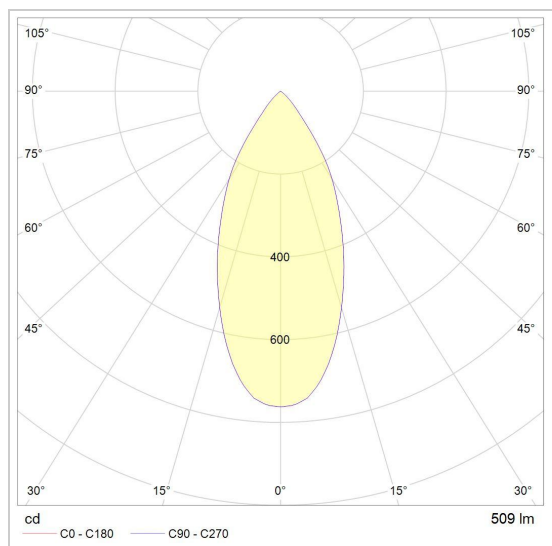

CITY SPINNER

888.10031/..

inbouwspot

Lichtdistributie

Project _____

Type _____

Nota _____

Aantal _____

Datum _____

LED

Lamptype	Led
Aantal	1
Vermogen	10W
Spanning	230V
Kelvin	2700K 3000K
Lumen	860
CRI	90

Fysisch

Type gebruik	Interieur
Type bevestiging	Plafond
Type opening	Rechthoek
Afmeting opening	124x124 mm
Inbouwdiepte	130 mm
Afmetingen armatuur	132x132x122 mm
Reflector	Ø70 mm
Type veer	IbIS4
Richtbaar	In beide vlakken
IP-beschermingsgraad	IP20
Reflector	40°
Gewicht	1,2500 kg