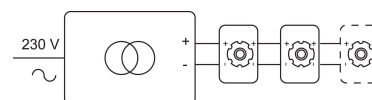

Elektrisch

Aansluitspanning	~230V
Armatuurklasse	I
Dimbaar	Led C
Vervangbaarheid lichtbron	Vervangbare lichtbron (enkel LED) door installateur
Energie efficiëntie	F
Energie efficiëntie	G

Instructies aansluiting