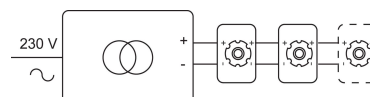

Elektrisch

Anschlussspannung	~230V
Leuchtenklasse	I
Dimmbar	Led C
Austauschbarkeit der Lichtquelle	Auswechselbare Lichtquelle (nur LED) durch einen Fachmann
Energieeffizienz	F
Energieeffizienz	G

Instructies aansluiting