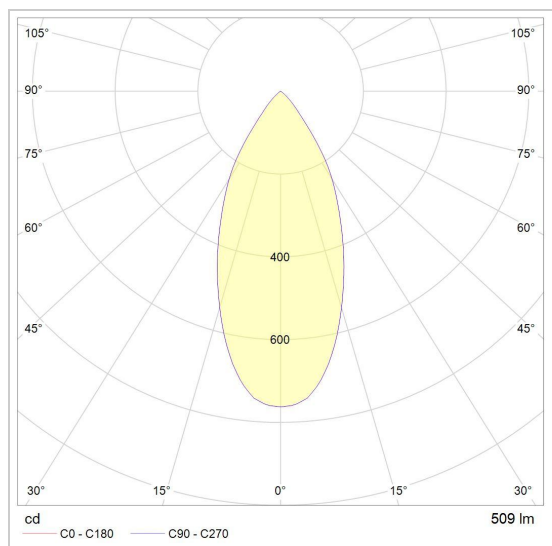

Lichtverteilung

Project _____

Type _____

Nota _____

Anzahl _____

Datum _____

LED

Lampenart	Led
Anzahl	1
Watt	10W
Spannung	230V
Kelvin	2700K | 3000K
Lumen	860
CRI	90

Physisch

Anwendung	Innen
Fixierungstyp	Deckenleuchten
Art der Öffnung	Rechteck
Öffnungsmaße	152x152 mm
Einbautiefe	170 mm
Abmessungen Armatur	160x160x160 mm
Reflektor	Ø111 mm
Federtyp	IbIS4
Richtbar	In beiden Ebenen
IP-Schutzart	IP20
Reflektor	36°

Elektrisch

Anschlussspannung	~230V
Leuchtenklasse	I
Dimmbar	Led C
Austauschbarkeit der Lichtquelle	Auswechselbare Lichtquelle (nur LED) durch einen Fachmann
Energieeffizienz	F
Energieeffizienz	G

Instructies aansluiting