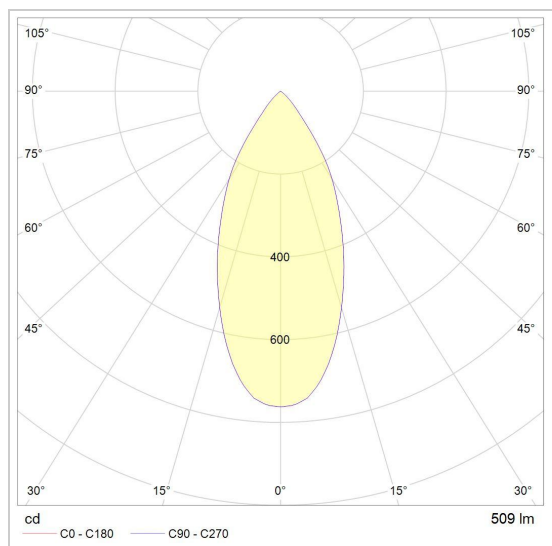

Lichtdistributie

Project _____

Type _____

Nota _____

Aantal _____

Datum _____

LED

Lamptype	Led
Aantal	1
Vermogen	10W
Spanning	230V
Kelvin	2700K | 3000K
Lumen	860
CRI	90

Fysisch

Type gebruik	Interieur
Type bevestiging	Plafond
Type opening	Rechthoek
Afmeting opening	152x152 mm
Inbouwdiepte	170 mm
Afmetingen armatuur	160x160x160 mm
Reflector	Ø111 mm
Type veer	IbIS4
Richtbaar	In beide vlakken
IP-beschermingsgraad	IP20
Reflector	36°

Elektrisch

Aansluitspanning	~230V
Armatuurklasse	I
Dimbaar	Led C
Vervangbaarheid lichtbron	Vervangbare lichtbron (enkel LED) door installateur
Energie efficiëntie	F
Energie efficiëntie	G

Instructies aansluiting