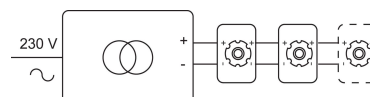

Électrique

Voltage de connexion	~230V
Classe de luminaire	I
Dimmable	Led C
Remplacement de la source lumineuse	Source lumineuse remplaçable (LED seulement) par un professionnel
Efficacité énergétique	F
Efficacité énergétique	G

Instructies aansluiting