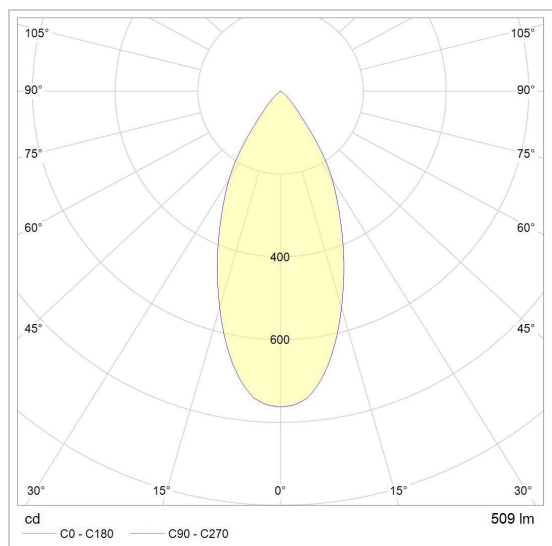

CITY SPINNER QR111

888.10041/..
spot encastrable

Répartition de la lumière

Project _____
Type _____
Nota _____
Quantité _____
Date _____

LED

Type de lampe	Led
Quantité	1
Wattage	10W
Voltage	230V
Kelvin	2700K 3000K
Lumen	860
CRI	90

Physique

Type d'usage	Intérieur
Type de fixation	Plafond
Type d'ouverture	Rectangle
Dimensions d'ouverture	152x152 mm
Profondeur d'installation	170 mm
Dimensions luminaire	160x160x160 mm
Réflecteur	Ø111 mm
Type de ressorts	IbIS4
Orientable	Dans les deux plans
Indice de protection IP	IP20
Réflecteur	36°

Couleurs

	1M blanc texture	888.10041.1M.WW NW
	2M noir texture	888.10041.2M.WW NW