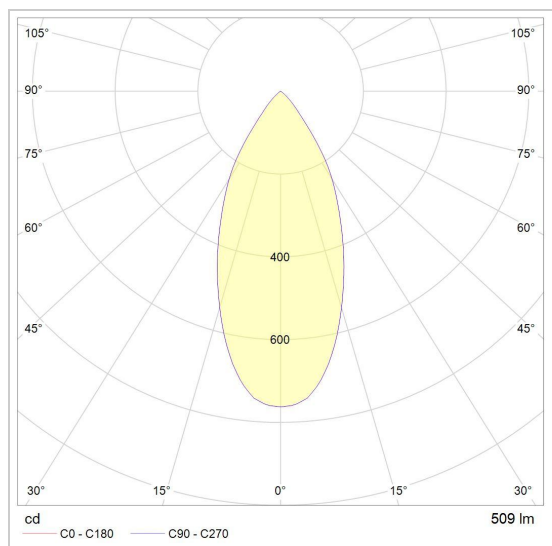

CITY SPINNER QR111

888.10041/..

inbouwspot

Lichtdistributie

Project _____

Type _____

Nota _____

Aantal _____

Datum _____

LED

Lamptype	Led
Aantal	1
Vermogen	10W
Spanning	230V
Kelvin	2700K 3000K
Lumen	860
CRI	90

Fysisch

Type gebruik	Interieur
Type bevestiging	Plafond
Type opening	Rechthoek
Afmeting opening	152x152 mm
Inbouwdiepte	170 mm
Afmetingen armatuur	160x160x160 mm
Reflector	Ø111 mm
Type veer	IbIS4
Richtbaar	In beide vlakken
IP-beschermingsgraad	IP20
Reflector	36°