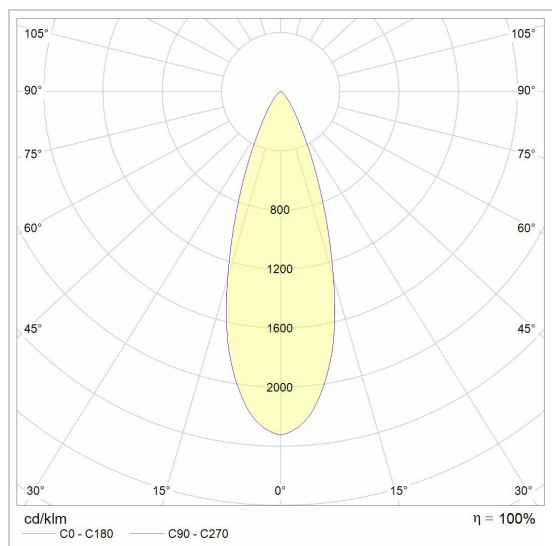

NOVA SOFT DIM PICO + DRIVER

666.10010/..
spot encastrable

Répartition de la lumière

Project _____
Type _____
Nota _____
Quantité _____
Date _____

LED

Type de lampe	Led
Quantité	1
Wattage	8W
Courant	180mA
Kelvin	2000K
Lumen	500
CRI	90

Physique

Type d'usage	Intérieur
Type de fixation	Plafond
Type d'ouverture	Rond
Dimensions d'ouverture	Ø80 mm
Profondeur d'installation	75 mm
Dimensions luminaire	ø89x65 mm
Type de ressorts	S2 - ressorts à lames
Indice de protection IP	IP20
Réflecteur	36°
Poids	0,2867 kg