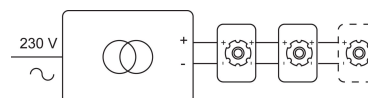

Électrique

Voltage de connexion	~230V
Classe de luminaire	II
LED driver	Inclus
Dimmable	Led C
Interchangeabilité des appareils de contrôle	Appareils de contrôle remplaçables par un professionnel
Remplacement de la source lumineuse	Source lumineuse remplaçable (LED seulement) par un professionnel
Efficacité énergétique	G

Instructies aansluiting