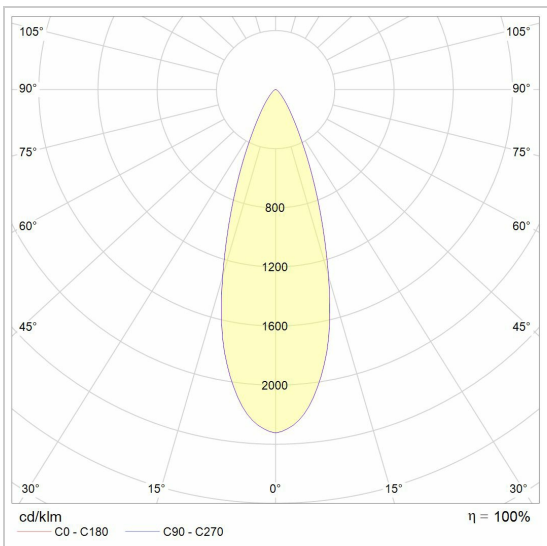

Lichtverteilung