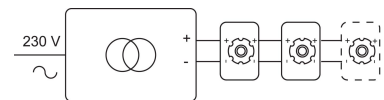

Elektrisch

Anschlussspannung	~230V
Leuchtenklasse	II
LED-Treiber	Einbegriffen
Dimmbar	Led C
Auswechselbarkeit der Vorschaltgeräte	Auswechselbare Vorschaltgeräte durch einen Fachmann
Austauschbarkeit der Lichtquelle	Auswechselbare Lichtquelle (nur LED) durch einen Fachmann
Energieeffizienz	G

Instructies aansluiting