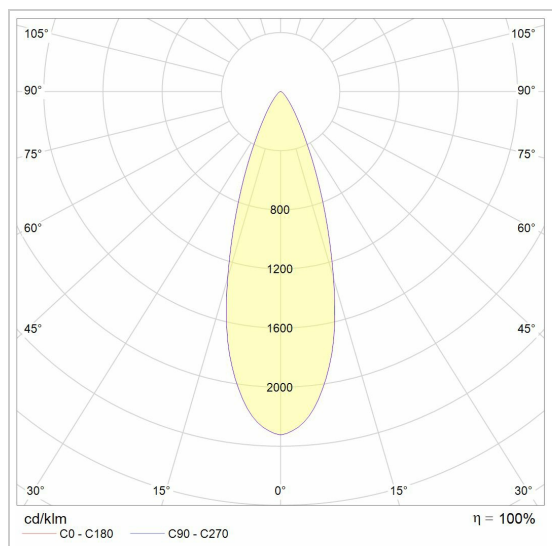

Project _____
Type _____
Nota _____
Aantal _____
Datum _____

NOVA SOFT DIM SB+PICO + DRIVER

666.10012/..

inbouwspot

Lichtdistributie

LED

Lamptype	Led
Aantal	1
Vermogen	8W
Stroom	180mA
Kelvin	2000K
Lumen	500
CRI	90

Fysisch

Type gebruik	Interieur
Type bevestiging	Plafond
Type opening	Rond
Afmeting opening	Ø80 mm
Inbouwdiepte	75 mm
Afmetingen armatuur	100x100x65 mm
Type veer	S2 - bladveren
IP-beschermingsgraad	IP20
Reflector	36°