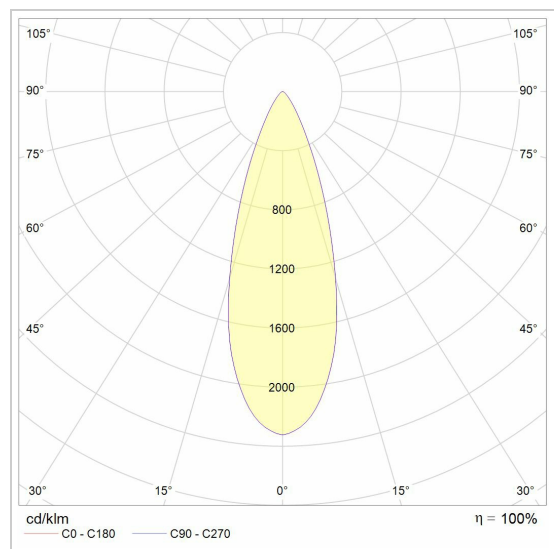

NOVA SOFT DIM SB+DIVA + DRIVER

666.10013/..

inbouwspot

Lichtdistributie

LED

Lamptype	Led
Aantal	1
Vermogen	8W
Stroom	180mA
Kelvin	2000K
Lumen	500
CRI	90

Fysisch

Type gebruik	Interieur
Type bevestiging	Plafond
Type opening	Rond
Afmeting opening	Ø80 mm
Inbouwdiepte	80 mm
Afmetingen armatuur	100x100x70 mm
Type veer	S2 - bladveren
Richtbaar	In beide vlakken
IP-beschermingsgraad	IP20
Reflector	36°