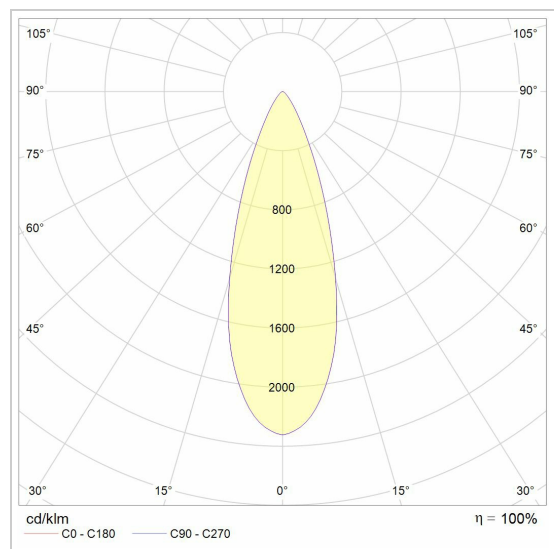

NOVA SOFT DIM BOMBA + DRIVER

666.10014/..

inbouwspot

Lichtdistributie

LED

Lamptype	Led
Aantal	1
Vermogen	8W
Stroom	180mA
Kelvin	2000K
Lumen	500
CRI	90

Fysisch

Type gebruik	Interieur
Type bevestiging	Plafond
Type opening	Rond
Afmeting opening	Ø80 mm
Inbouwdiepte	80 mm
Afmetingen armatuur	ø90x70 mm
Type veer	S2 - bladveren
IP-beschermingsgraad	IP20
Reflector	36°
Gewicht	0,3700 kg