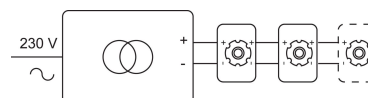

Elektrisch

Aansluitspanning	~230V
Armatuurklasse	II
LED driver	Inbegrepen
Dimbaar	Led C
Vervangbaarheid voorschakelapparatuur	Vervangbare voorschakelapparatuur door een installateur
Vervangbaarheid lichtbron	Vervangbare lichtbron (enkel LED) door installateur
Energie efficiëntie	G

Instructies aansluiting